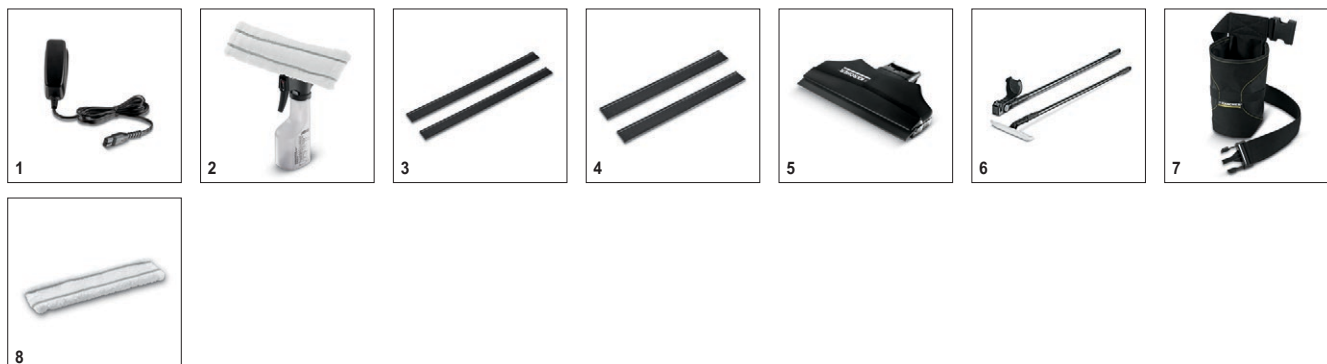

Výbava

Čistič na sklo - koncentrát	ml	1 x 20
Rozprašovací fľaša s návlekom z mikrovlákná		■
Sacia hubica, široká		280 mm
Lítium-iónová batéria		■
Nabíjačka		■

■ Štandardná výbava.

WV 2 plus

1.633-301.0

		Objednávacie číslo							
Power supplies									
Sieťový adaptér WV	1	2.633-107.0						Náhradný sieťový adaptér EU na nabíjanie vysávača na okná Kärcher WV. Hodí sa pre všetky typy vysávačov okien Kärcher W.	<input checked="" type="checkbox"/>
Sprejová fľaša									
Súprava so sprejovou fľašou pre WV	2	2.633-114.0						Sprejová fľaša, stierací nadstavec, návlak z mikrovlákna a 20 ml čistiaceho prostriedku. Rýchle čistenie bez šmúh, dlhotrvajúci lesk na všetkých vodeodolných plochách.	<input checked="" type="checkbox"/>
Stierky									
Stierka, široká	3	2.633-005.0						Na výmenu stierok ako vysávačov na okná. Pre čistotu bez šmúh na všetkých hladkých povrchoch - bez kvapkajúcej vody.	<input type="checkbox"/>
Stierka, úzka	4	2.633-104.0							<input type="checkbox"/>
Hubice									
Sacia hubica (170 mm) pre WV 2	5	2.633-112.0						170 mm sacia hubica pre vysávač na okná WV 2. Obzvlášť vhodná pre menšie okná.	<input type="checkbox"/>
Predlžovacie trubice									
Predlžovacia súprava pre akumulátorový čistič okien WV	6	2.633-111.0						Predlžovacia súprava pre akumulátorový čistič okien Kärcher WV. S 2 teleskopickými tyčami, jedna pre uchytienie čističa WV, druhá pre upevnenie utierky z mikrovlákna. Ideálne pre veľké a vysoké okná.	<input type="checkbox"/>
Bedrová taška									
Bedrová taška WV	7	2.633-006.0						Praktická bedrová taška na uchytienie vysávača okien ako aj rozprašovacej fľaše.	<input type="checkbox"/>
Stieracie návleky									
Návlek na utieranie z mikrovlákna	8	2.633-100.0						Návlek na utieranie z mikrovlákna sa postará o optimálne odstránenie špiny z všetkých hladkých povrchov.	<input type="checkbox"/>